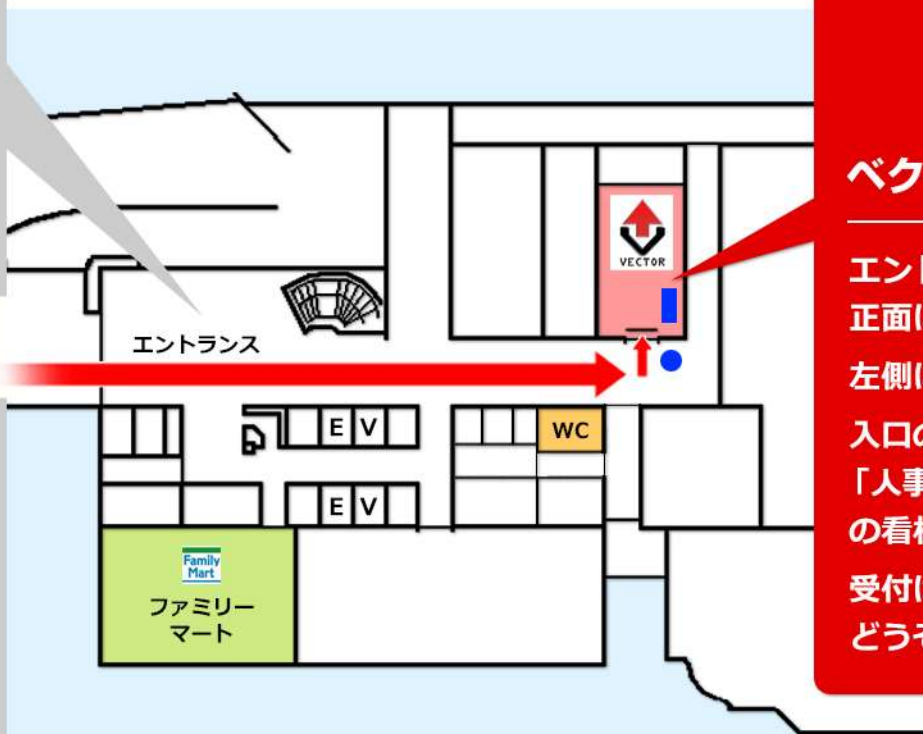

人事プロデューサークラブ主催 人事の学校・事例研究会 会場

ベクトル セミナールーム 紀尾井町ビル内 ご案内図

ベクトル セミナールーム

エントランスを入ったら、正面にまっすぐお進みください。

左側に、入口がございます。

入口の前には、「人事プロデューサークラブ」の看板がございます。

受付は扉の中でございますので、どうぞ中にお入りください。

会場住所 : 東京都千代田区紀尾井町3-12 紀尾井町ビル1F